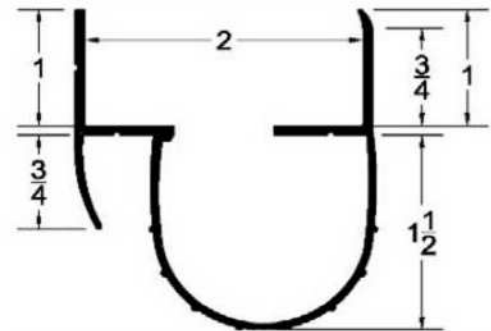

CÓDIGO	SKU	MODELO	DESCRIPCIÓN
AP-00027-00	TB-050/30.48M	TB-050/30.48M	SELLO INF.T-HONGO 15/32"100'(30.48M)

CÓDIGO	SKU	MODELO	DESCRIPCIÓN
AP-00028-00	TB-100/30.48M	TB-100/30.48M	SELLO INF.T-HONGO 31/32"100'(30.48M)

CÓDIGO	SKU	MODELO	DESCRIPCIÓN
AP-00029-00	TB-150/30.48M	TB-150/30.48M	SELLO INF.T-HONGO 1-7/16"100'(30.48M)

CÓDIGO	SKU	MODELO	DESCRIPCIÓN
AP-00030-00	UNI-100/5.33M	UNI-100/5.33M	SELLO INF.UNIVERSAL NEGRO 218"(5.53)