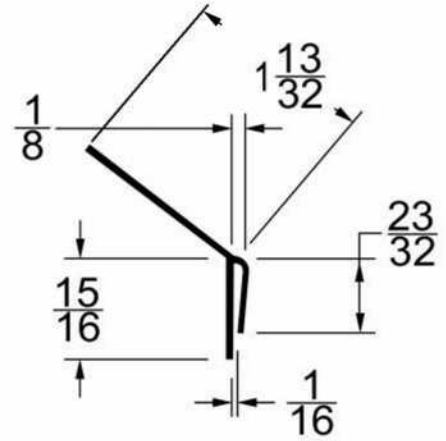

CÓDIGO	SKU	MODELO	DESCRIPCIÓN
AP-00020-00	WDJS02BLK100F	JS-02/1M	SELLO LAT/NEGRO P/GUIA-ANG.100'(30.48M)