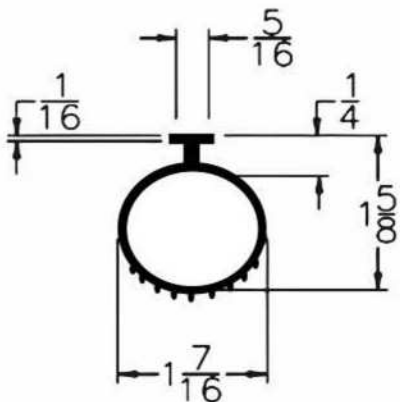

CÓDIGO	SKU	MODELO	DESCRIPCIÓN
AP-00022-00	WDRB21FG75F	RB-21FG/1M	SELLO INF/GRIS.P/CORT/ENROLL.75'(22.86M)

CÓDIGO	SKU	MODELO	DESCRIPCIÓN
AP-00023-00		DS-200W/3.05M	SELLO PERIM.BLANCO 2"X10'15PZ.(3.05)

CÓDIGO	SKU	MODELO	DESCRIPCIÓN
AP-00024-00	FRX-375/60.96	FRX-375/60.96	VINYL P/SELL.INF.REFORZ.3-3/4"200'60.96M)

CÓDIGO	SKU	MODELO	DESCRIPCIÓN
AP-00027-00	TB-050/30.48M	TB-050/30.48M	SELLO INF.T-HONGO 15/32"100'(30.48M)

CÓDIGO	SKU	MODELO	DESCRIPCIÓN
AP-00028-00	TB-100/30.48M	TB-100/30.48M	SELLO INF.T-HONGO 31/32"100'(30.48M)

CÓDIGO	SKU	MODELO	DESCRIPCIÓN
AP-00029-00	TB-150/30.48M	TB-150/30.48M	SELLO INF.T-HONGO 1-7/16"100'(30.48M)

CÓDIGO	SKU	MODELO	DESCRIPCIÓN
AP-00030-00	UNI-100/5.33M	UNI-100/5.33M	SELLO INF.UNIVERSAL NEGRO 218"(5.53)

CÓDIGO	SKU	MODELO	DESCRIPCIÓN
AP-00033-00	GS-20/5.02M	GS-20/5.02M	SELLO LAT P/GUIA 1/8" GRIS 198" (5.02M)

CÓDIGO	SKU	MODELO	DESCRIPCIÓN
AP-00034-00	URF-175-9	URF-175/2.75M	RET/NEGR.P/SELL.INF.1-3/4X9'25PZ.(2.75M)