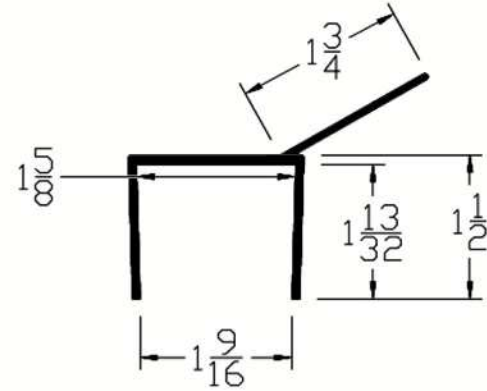

CÓDIGO	SKU	MODELO	DESCRIPCIÓN
AP-00031-00	CP-150/4.88M	CP-150/4.88M	SELLO INF P/PORTON 40MM NGO 192" (4.88M)

CÓDIGO	SKU	MODELO	DESCRIPCIÓN
AP-00032-00	TC-158/5.48M	TC-158/5.48M	SELLO SUP P/PORTON 40MM NGO 216" (5.48M)