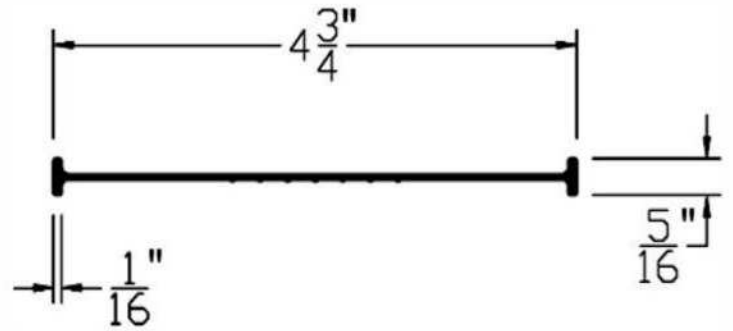

CÓDIGO	SKU	MODELO	DESCRIPCIÓN
AP-00001-00	WDFR375BLK200	FR-375/1M	VINYL/NEGR.P/SELL.INF.3-3/4"200'(60.96M)

CÓDIGO	SKU	MODELO	DESCRIPCIÓN
AP-00002-00	WDFR475BLK200	FR-475/1M	VINYL/NEGR.P/SELL.INF.4-3/4"200'(60.96M)