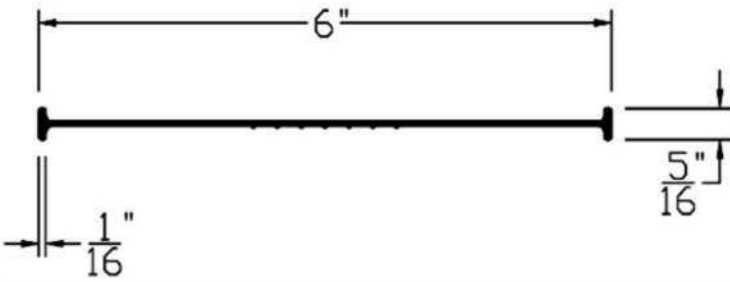

CÓDIGO	SKU	MODELO	DESCRIPCIÓN
AP-00002-00	WDFR475BLK200	FR-475/1M	VINYL/NEGR.P/SELL.INF.4-3/4"200'(60.96M)

CÓDIGO	SKU	MODELO	DESCRIPCIÓN
AP-00003-00	FR-600/1M	WDFR600BLK200	VINYL/NEGR.P/SELL.INF.6"200'(60.96M)

CÓDIGO	SKU	MODELO	DESCRIPCIÓN
AP-00004-00	WDUR138BLK108	UR-138/2.44M	RET/NEGR.P/SELL.INF.1-3/8X8"25PZ.(2.44)

CÓDIGO	SKU	MODELO	DESCRIPCIÓN
AP-00005-00	WDUR138BLK	UR-138/2.75M	RET/NEGR.P/SELL.INF.1-3/8X9"25PZ.(2.75)

CÓDIGO	SKU	MODELO	DESCRIPCIÓN
AP-00014-00	WDDS200ALM216	DS-200A/5.49M	SELLO PERIM.ALMENDRA 2"X18"15PZ(5.49M)

CÓDIGO	SKU	MODELO	DESCRIPCIÓN
AP-00015-00	WDRDS200WHT150	RDS-200W/1M	SELLO PERIM.BLANCO 2"X150'(45.72M)

CÓDIGO	SKU	MODELO	DESCRIPCIÓN
AP-00027-00	TB-050/30.48M	TB-050/30.48M	SELLO INF.T-HONGO 15/32"100'(30.48M)

CÓDIGO	SKU	MODELO	DESCRIPCIÓN
AP-00028-00	TB-100/30.48M	TB-100/30.48M	SELLO INF.T-HONGO 31/32"100'(30.48M)