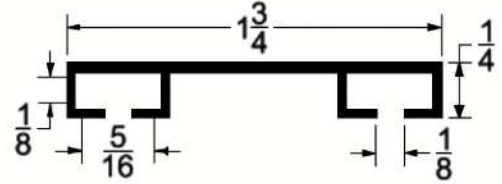

CÓDIGO	SKU	MODELO	DESCRIPCIÓN
AP-00033-00	GS-20/5.02M	GS-20/5.02M	SELLO LAT P/GUIA 1/8" GRIS 198" (5.02M)

CÓDIGO	SKU	MODELO	DESCRIPCIÓN
AP-00034-00	URF-175-9	URF-175/2.75M	RET/NEGR.P/SELL.INF.1-3/4X9'25PZ.(2.75M)