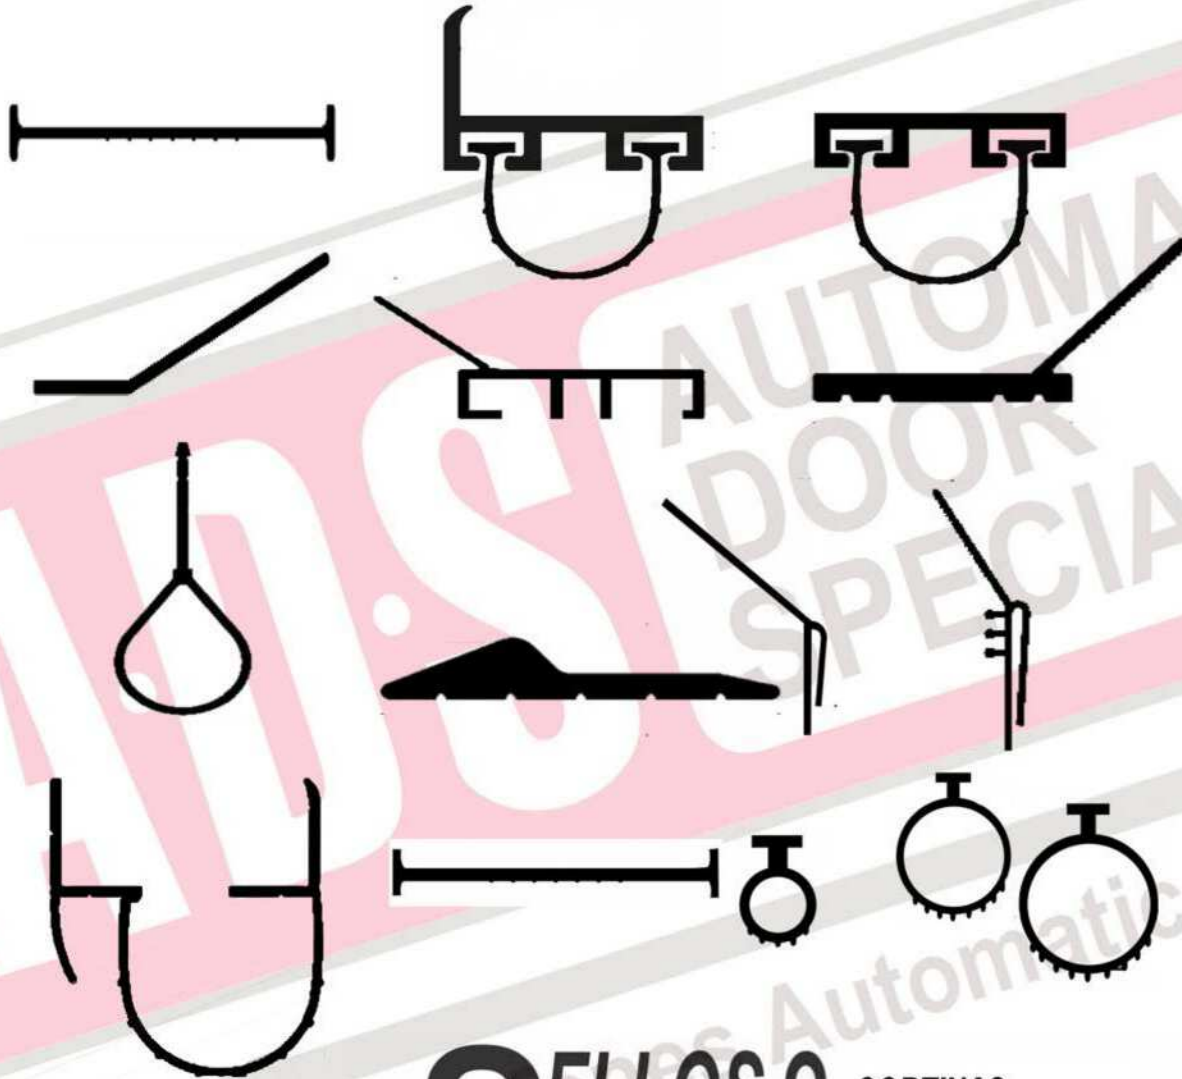

»SELLOS & ACCESORIOS PARA PUERTAS & CORTINAS

ap SELLOS & ACCESORIOS PUERTAS & CORTINAS

(229) 288-1552

portonesautomaticos@adsver.com.mx
portonesautomaticos@prodigy.net.mx