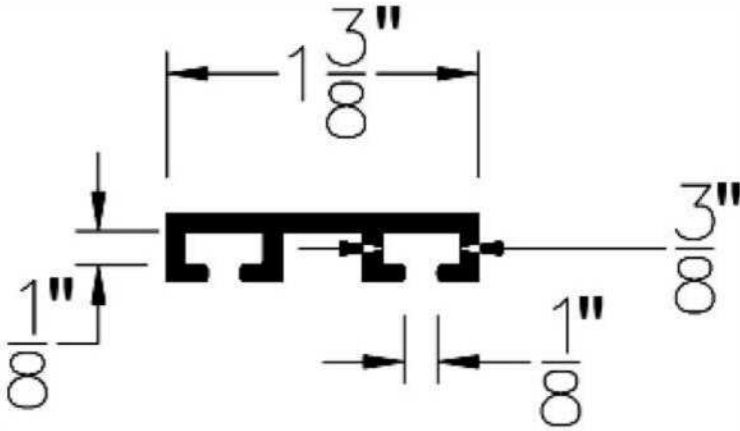

CÓDIGO	SKU	MODELO	DESCRIPCIÓN
AP-00002-00	WDFR475BLK200	FR-475/1M	VINYL/NEGR.P/SELL.INF.4-3/4"200'(60.96M)

CÓDIGO	SKU	MODELO	DESCRIPCIÓN
AP-00003-00	FR-600/1M	WDFR600BLK200	VINYL/NEGR.P/SELL.INF.6"200'(60.96M)

CÓDIGO	SKU	MODELO	DESCRIPCIÓN
AP-00008-00	WDURF138BLK120	URF-138/3.05M	RET/NEGR.P/SELL.INF.1-3/8X10'30PZ(3.05M)

CÓDIGO	SKU	MODELO	DESCRIPCIÓN
AP-00009-00	WDURF138BLK144	URF-138/3.66M	RET/NEGR.P/SELL.INF.1-3/8X12'30PZ(3.66M)

CÓDIGO	SKU	MODELO	DESCRIPCIÓN
AP-00027-00	TB-050/30.48M	TB-050/30.48M	SELLO INF.T-HONGO 15/32"100'(30.48M)

CÓDIGO	SKU	MODELO	DESCRIPCIÓN
AP-00028-00	TB-100/30.48M	TB-100/30.48M	SELLO INF.T-HONGO 31/32"100'(30.48M)

CÓDIGO	SKU	MODELO	DESCRIPCIÓN
AP-00033-00	GS-20/5.02M	GS-20/5.02M	SELLO LAT P/GUIA 1/8" GRIS 198" (5.02M)

CÓDIGO	SKU	MODELO	DESCRIPCIÓN
AP-00034-00	URF-175-9	URF-175/2.75M	RET/NEGR.P/SELL.INF.1-3/4X9'25PZ.(2.75M)