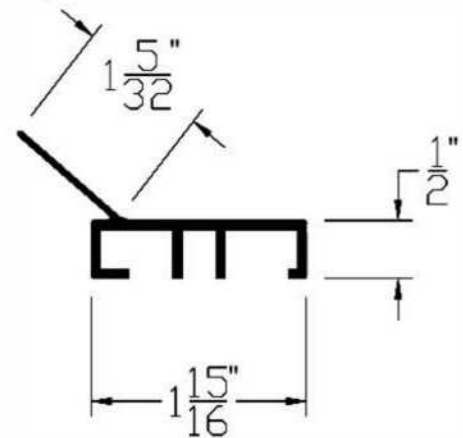

CÓDIGO	SKU	MODELO	DESCRIPCIÓN
AP-00014-00	WDDS200ALM216	DS-200A/5.49M	SELLO PERIM.ALMENDRA 2"X18"15PZ(5.49M)