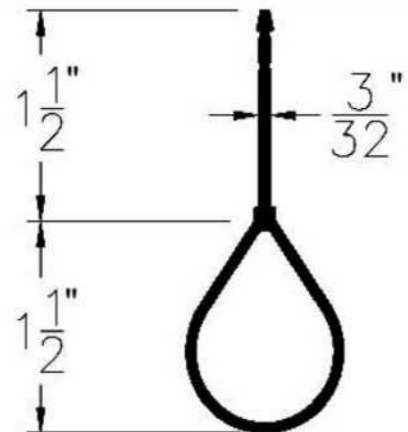

CÓDIGO	SKU	MODELO	DESCRIPCIÓN
AP-00014-00	WDDS200ALM216	DS-200A/5.49M	SELLO PERIM.ALMENDRA 2"X18"15PZ(5.49M)

CÓDIGO	SKU	MODELO	DESCRIPCIÓN
AP-00015-00	WDRDS200WHT150	RDS-200W/1M	SELLO PERIM.BLANCO 2"X150'(45.72M)

CÓDIGO	SKU	MODELO	DESCRIPCIÓN
AP-00016-00	WDRDS200ALM150	RDS-200A/1M	SELLO PERIM.ALMENDRA 2"X150'(45.72M)

CÓDIGO	SKU	MODELO	DESCRIPCIÓN
AP-00017-00	WDRB21FBLK75F	RB-21F/1M	SELLO INF/NERG.P/CORT/ENROLL.75'(22.86M)