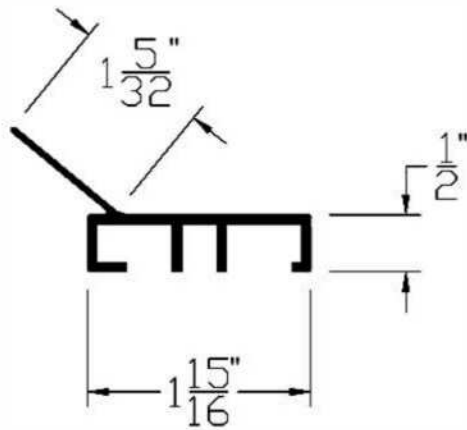

CÓDIGO	SKU	MODELO	DESCRIPCIÓN
AP-00013-00	WDDS200WHT216	DS-200W/5.49M	SELLO PERIM.BLANCO 2"X18"15PZ.(5.49M)