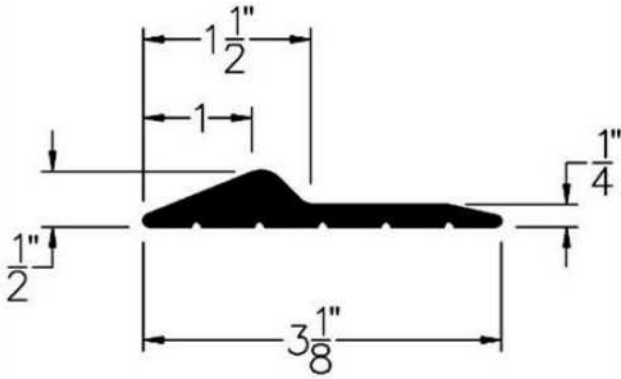

CÓDIGO	SKU	MODELO	DESCRIPCIÓN
AP-00016-00	WDRDS200ALM150	RDS-200A/1M	SELLO PERIM.ALMENDRA 2"X150'(45.72M)

CÓDIGO	SKU	MODELO	DESCRIPCIÓN
AP-00017-00	WDRB21FBLK75F	RB-21F/1M	SELLO INF/NERG.P/CORT/ENROLL.75'(22.86M)

CÓDIGO	SKU	MODELO	DESCRIPCIÓN
AP-00020-00	WDJS02BLK100F	JS-02/1M	SELLO LAT/NEGRO P/GUIA-ANG.100'(30.48M)

CÓDIGO	SKU	MODELO	DESCRIPCIÓN
AP-00021-00	WDKITTH300100F	TH300/1M	UMBRAL-SARD.NEGR.P/PORT/.100'(30.48M)