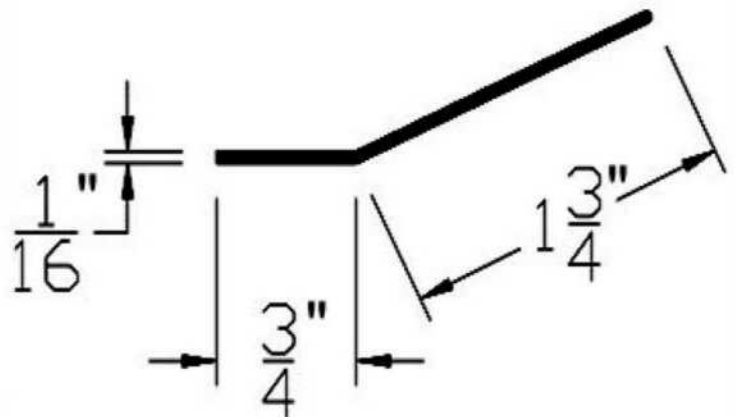

CÓDIGO	SKU	MODELO	DESCRIPCIÓN
AP-00008-00	WDURF138BLK120	URF-138/3.05M	RET/NEGR.P/SELL.INF.1-3/8X10'30PZ(3.05M)

CÓDIGO	SKU	MODELO	DESCRIPCIÓN
AP-00009-00	WDURF138BLK144	URF-138/3.66M	RET/NEGR.P/SELL.INF.1-3/8X12'30PZ(3.66M)

CÓDIGO	SKU	MODELO	DESCRIPCIÓN
AP-00010-00	WDUR138BLK192	URF-138/4.88M	RET/NEGR.P/SELL.INF.1-3/8X8'30PZ(4.88)

CÓDIGO	SKU	MODELO	DESCRIPCIÓN
AP-00011-00	WDUR138BLK216	URF-138/5.49M	RET/NEGR.P/SELL.INF.1-3/8X18'30PZ(5.49)