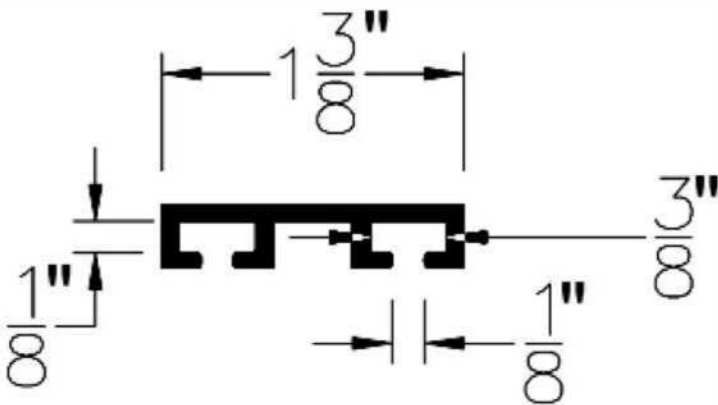

CÓDIGO	SKU	MODELO	DESCRIPCIÓN
AP-00011-00	WDUR138BLK216	URF-138/5.49M	RET/NEGR.P/SELL.INF.1-3/8X18'30PZ(5.49)