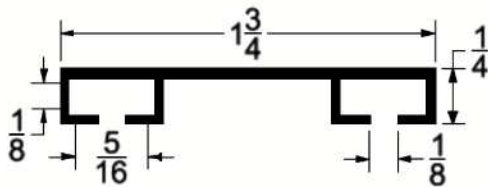

CÓDIGO	SKU	MODELO	DESCRIPCIÓN
AP-00035-00	URF-175-16	URF-175/4.88M	RET/NEGR.P/SELL.INF.1-3/4X16'25PZ.(4.88M)

CÓDIGO	SKU	MODELO	DESCRIPCIÓN
AP-00036-00	UR-175-9	UR-175/2.75M	RET/NEGR.P/SELL.INF.1-3/4X9'25PZ.(2.75M)