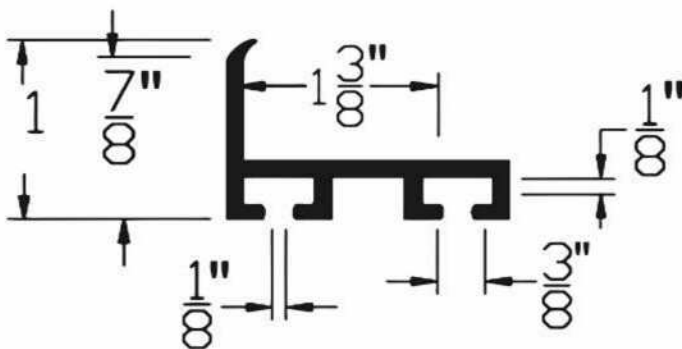

CÓDIGO	SKU	MODELO	DESCRIPCIÓN
AP-00005-00	WDUR138BLK	UR-138/2.75M	RET/NEGR.P/SELL.INF.1-3/8X9"25PZ.(2.75)

CÓDIGO	SKU	MODELO	DESCRIPCIÓN
AP-00006-00	WDUR138BLK96	URF-138/2.44M	RET/NEGR.P/SELL.INF.1-38X8"30PZ(2.44M)