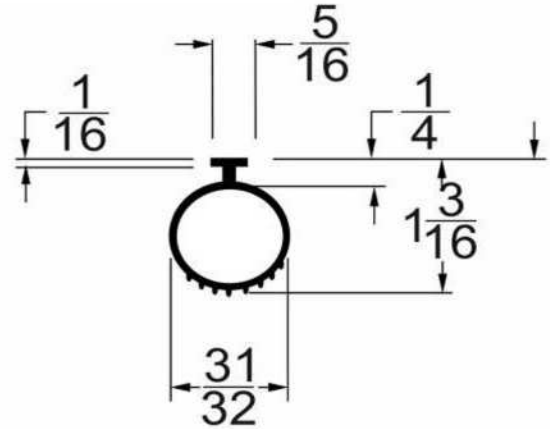

CÓDIGO	SKU	MODELO	DESCRIPCIÓN
AP-00022-00	WDRB21FG75F	RB-21FG/1M	SELLO INF/GRIS.P/CORT/ENROLL.75'(22.86M)

CÓDIGO	SKU	MODELO	DESCRIPCIÓN
AP-00023-00		DS-200W/3.05M	SELLO PERIM.BLANCO 2"X10'15PZ.(3.05)

CÓDIGO	SKU	MODELO	DESCRIPCIÓN
AP-00024-00	FRX-375/60.96	FRX-375/60.96	VINYL P/SELL.INF.REFORZ.3-3/4"200'60.96M)

CÓDIGO	SKU	MODELO	DESCRIPCIÓN
AP-00027-00	TB-050/30.48M	TB-050/30.48M	SELLO INF.T-HONGO 15/32"100'(30.48M)

CÓDIGO	SKU	MODELO	DESCRIPCIÓN
AP-00028-00	TB-100/30.48M	TB-100/30.48M	SELLO INF.T-HONGO 31/32"100'(30.48M)

CÓDIGO	SKU	MODELO	DESCRIPCIÓN
AP-00029-00	TB-150/30.48M	TB-150/30.48M	SELLO INF.T-HONGO 1-7/16"100'(30.48M)

CÓDIGO	SKU	MODELO	DESCRIPCIÓN
AP-00030-00	UNI-100/5.33M	UNI-100/5.33M	SELLO INF.UNIVERSAL NEGRO 218"(5.53)

CÓDIGO	SKU	MODELO	DESCRIPCIÓN
AP-00033-00	GS-20/5.02M	GS-20/5.02M	SELLO LAT P/GUIA 1/8" GRIS 198" (5.02M)

CÓDIGO	SKU	MODELO	DESCRIPCIÓN
AP-00034-00	URF-175-9	URF-175/2.75M	RET/NEGR.P/SELL.INF.1-3/4X9'25PZ.(2.75M)