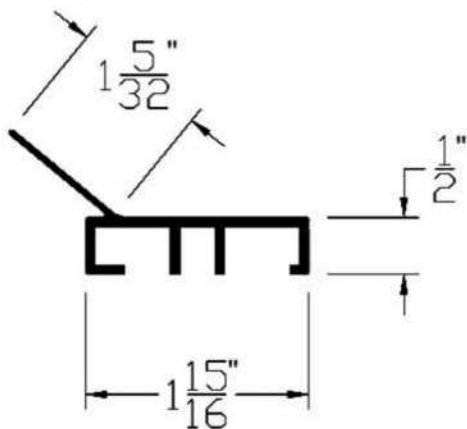

CÓDIGO	SKU	MODELO	DESCRIPCIÓN
AP-00023-00		DS-200W/3.05M	SELLO PERIM.BLANCO 2"X10'15PZ.(3.05)