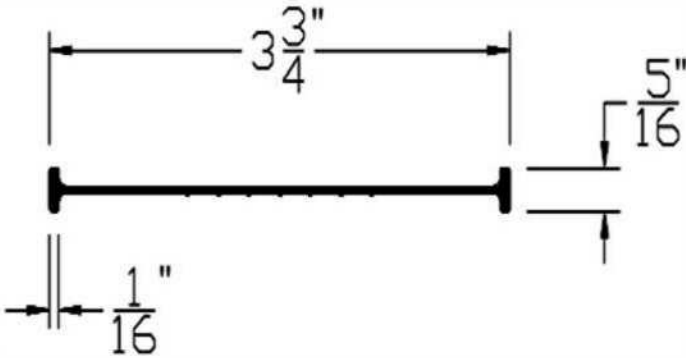

CÓDIGO	SKU	MODELO	DESCRIPCIÓN
AP-00001-00	WDFR375BLK200	FR-375/1M	VINYL/NEGR.P/SELL.INF.3-3/4"200'(60.96M)

CÓDIGO	SKU	MODELO	DESCRIPCIÓN
AP-00002-00	WDFR475BLK200	FR-475/1M	VINYL/NEGR.P/SELL.INF.4-3/4"200'(60.96M)