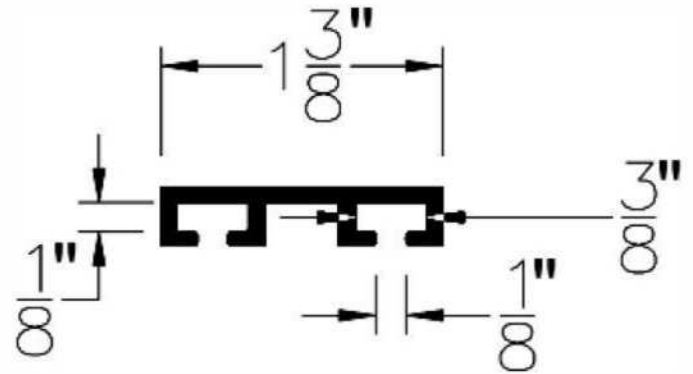

CÓDIGO	SKU	MODELO	DESCRIPCIÓN
AP-00002-00	WDFR475BLK200	FR-475/1M	VINYL/NEGR.P/SELL.INF.4-3/4"200'(60.96M)

CÓDIGO	SKU	MODELO	DESCRIPCIÓN
AP-00003-00	FR-600/1M	WDFR600BLK200	VINYL/NEGR.P/SELL.INF.6"200'(60.96M)

CÓDIGO	SKU	MODELO	DESCRIPCIÓN
AP-00004-00	WDUR138BLK108	UR-138/2.44M	RET/NEGR.P/SELL.INF.1-3/8X8"25PZ.(2.44)

CÓDIGO	SKU	MODELO	DESCRIPCIÓN
AP-00005-00	WDUR138BLK	UR-138/2.75M	RET/NEGR.P/SELL.INF.1-3/8X9"25PZ.(2.75)

CÓDIGO	SKU	MODELO	DESCRIPCIÓN
AP-00027-00	TB-050/30.48M	TB-050/30.48M	SELLO INF.T-HONGO 15/32"100'(30.48M)

CÓDIGO	SKU	MODELO	DESCRIPCIÓN
AP-00028-00	TB-100/30.48M	TB-100/30.48M	SELLO INF.T-HONGO 31/32"100'(30.48M)

CÓDIGO	SKU	MODELO	DESCRIPCIÓN
AP-00033-00	GS-20/5.02M	GS-20/5.02M	SELLO LAT P/GUIA 1/8" GRIS 198" (5.02M)

CÓDIGO	SKU	MODELO	DESCRIPCIÓN
AP-00034-00	URF-175-9	URF-175/2.75M	RET/NEGR.P/SELL.INF.1-3/4X9'25PZ.(2.75M)