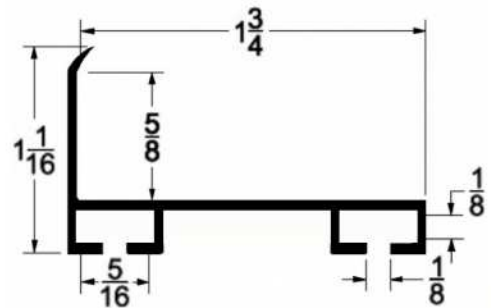

CÓDIGO	SKU	MODELO	DESCRIPCIÓN
AP-00029-00	TB-150/30.48M	TB-150/30.48M	SELLO INF.T-HONGO 1-7/16"100'(30.48M)

CÓDIGO	SKU	MODELO	DESCRIPCIÓN
AP-00030-00	UNI-100/5.33M	UNI-100/5.33M	SELLO INF.UNIVERSAL NEGRO 218"(5.53)

Puertas & Portones Automáticos, S.A. de C.V.
¡Nuestra pasión es la Solución!....

CÓDIGO	SKU	MODELO	DESCRIPCIÓN
AP-00031-00	CP-150/4.88M	CP-150/4.88M	SELLO INF P/PORTON 40MM NGO 192" (4.88M)

CÓDIGO	SKU	MODELO	DESCRIPCIÓN
AP-00032-00	TC-158/5.48M	TC-158/5.48M	SELLO SUP P/PORTON 40MM NGO 216" (5.48M)

CÓDIGO	SKU	MODELO	DESCRIPCIÓN
AP-00033-00	GS-20/5.02M	GS-20/5.02M	SELLO LAT P/GUIA 1/8" GRIS 198" (5.02M)

CÓDIGO	SKU	MODELO	DESCRIPCIÓN
AP-00034-00	URF-175-9	URF-175/2.75M	RET/NEGR.P/SELL.INF.1-3/4X9'25PZ.(2.75M)