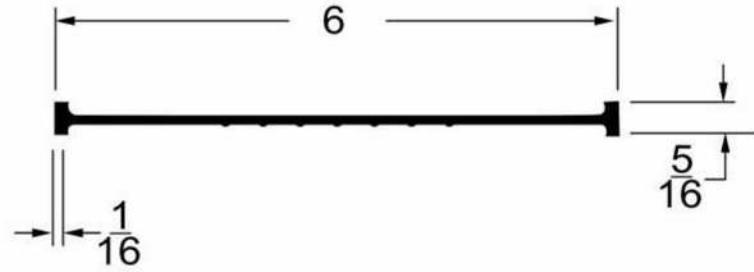

CÓDIGO	SKU	MODELO	DESCRIPCIÓN
AP-00025-00	FRX-475/60.96M	FRX-475/60.96M	VINYL P/SELL.INF.REFORZ.4-3/4"200'(60.96M)

CÓDIGO	SKU	MODELO	DESCRIPCIÓN
AP-00026-00	FRX-600/60.96M	FRX-600/60.96M	VINYL P/SELL.INF.REFORZ.6"200'(60.96M)