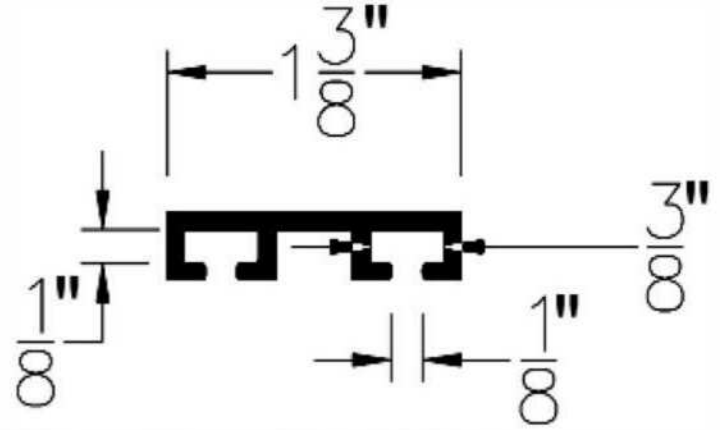

CÓDIGO	SKU	MODELO	DESCRIPCIÓN
AP-00008-00	WDURF138BLK120	URF-138/3.05M	RET/NEGR.P/SELL.INF.1-3/8X10'30PZ(3.05M)