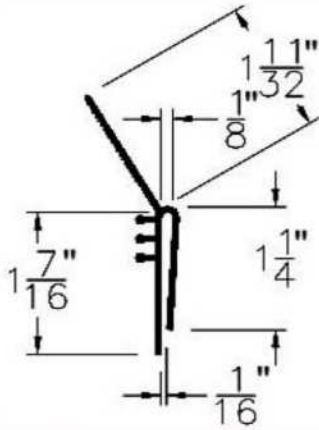

CÓDIGO	SKU	MODELO	DESCRIPCIÓN
AP-00019-00	WDFB02BLK1200	FB-02/1M	SELLO LAT/NEGRO P/GUIA-ANG.100'(30.48)