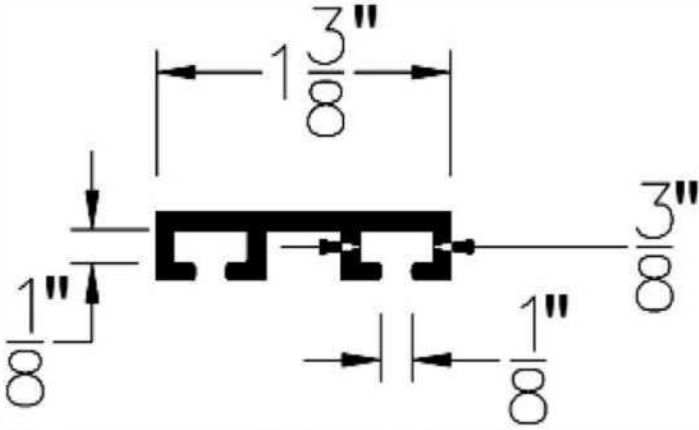

CÓDIGO	SKU	MODELO	DESCRIPCIÓN
AP-00007-00	WDURF138BLK108	URF-138/2.75M	RET/NEGR.P/SELL.INF.1-3/8X9'30PZ(2.75M)