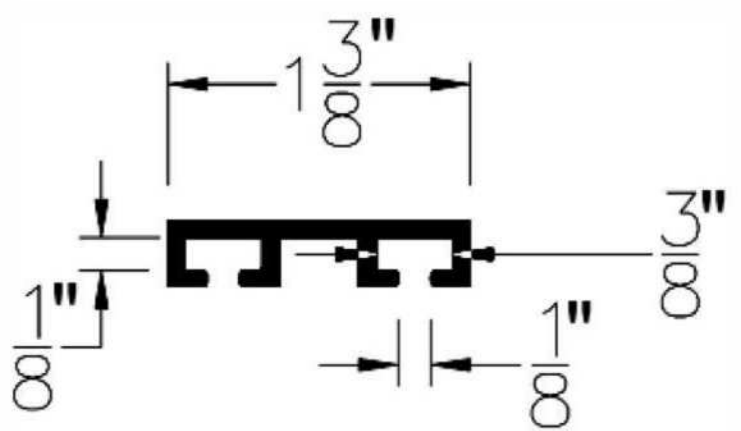

CÓDIGO	SKU	MODELO	DESCRIPCIÓN
AP-00004-00	WDUR138BLK108	UR-138/2.44M	RET/NEGR.P/SELL.INF.1-3/8X8"25PZ.(2.44)

CÓDIGO	SKU	MODELO	DESCRIPCIÓN
AP-00005-00	WDUR138BLK	UR-138/2.75M	RET/NEGR.P/SELL.INF.1-3/8X9"25PZ.(2.75)

CÓDIGO	SKU	MODELO	DESCRIPCIÓN
AP-00008-00	WDURF138BLK120	URF-138/3.05M	RET/NEGR.P/SELL.INF.1-3/8X10'30PZ(3.05M)

CÓDIGO	SKU	MODELO	DESCRIPCIÓN
AP-00009-00	WDURF138BLK144	URF-138/3.66M	RET/NEGR.P/SELL.INF.1-3/8X12'30PZ(3.66M)

CÓDIGO	SKU	MODELO	DESCRIPCIÓN
AP-00027-00	TB-050/30.48M	TB-050/30.48M	SELLO INF.T-HONGO 15/32"100'(30.48M)

CÓDIGO	SKU	MODELO	DESCRIPCIÓN
AP-00028-00	TB-100/30.48M	TB-100/30.48M	SELLO INF.T-HONGO 31/32"100'(30.48M)

CÓDIGO	SKU	MODELO	DESCRIPCIÓN
AP-00033-00	GS-20/5.02M	GS-20/5.02M	SELLO LAT P/GUIA 1/8" GRIS 198" (5.02M)

CÓDIGO	SKU	MODELO	DESCRIPCIÓN
AP-00034-00	URF-175-9	URF-175/2.75M	RET/NEGR.P/SELL.INF.1-3/4X9'25PZ.(2.75M)