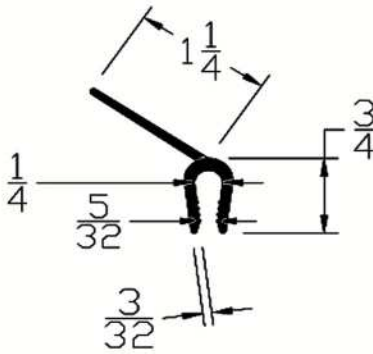

CÓDIGO	SKU	MODELO	DESCRIPCIÓN
AP-00027-00	TB-050/30.48M	TB-050/30.48M	SELLO INF.T-HONGO 15/32"100'(30.48M)

CÓDIGO	SKU	MODELO	DESCRIPCIÓN
AP-00028-00	TB-100/30.48M	TB-100/30.48M	SELLO INF.T-HONGO 31/32"100'(30.48M)

CÓDIGO	SKU	MODELO	DESCRIPCIÓN
AP-00029-00	TB-150/30.48M	TB-150/30.48M	SELLO INF.T-HONGO 1-7/16"100'(30.48M)

CÓDIGO	SKU	MODELO	DESCRIPCIÓN
AP-00030-00	UNI-100/5.33M	UNI-100/5.33M	SELLO INF.UNIVERSAL NEGRO 218"(5.53)

Puertas & Portones Automáticos, S.A. de C.V.
¡Nuestra pasión es la Solución!....

CÓDIGO	SKU	MODELO	DESCRIPCIÓN
AP-00031-00	CP-150/4.88M	CP-150/4.88M	SELLO INF P/PORTON 40MM NGO 192" (4.88M)

CÓDIGO	SKU	MODELO	DESCRIPCIÓN
AP-00032-00	TC-158/5.48M	TC-158/5.48M	SELLO SUP P/PORTON 40MM NGO 216" (5.48M)

CÓDIGO	SKU	MODELO	DESCRIPCIÓN
AP-00033-00	GS-20/5.02M	GS-20/5.02M	SELLO LAT P/GUIA 1/8" GRIS 198" (5.02M)

CÓDIGO	SKU	MODELO	DESCRIPCIÓN
AP-00034-00	URF-175-9	URF-175/2.75M	RET/NEGR.P/SELL.INF.1-3/4X9'25PZ.(2.75M)