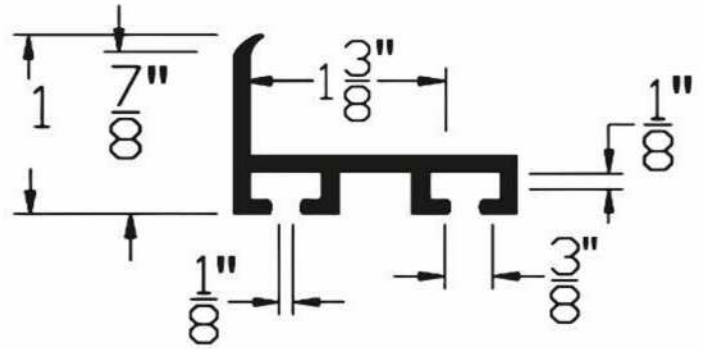

CÓDIGO	SKU	MODELO	DESCRIPCIÓN
AP-00002-00	WDFR475BLK200	FR-475/1M	VINYL/NEGR.P/SELL.INF.4-3/4"200'(60.96M)

CÓDIGO	SKU	MODELO	DESCRIPCIÓN
AP-00003-00	FR-600/1M	WDFR600BLK200	VINYL/NEGR.P/SELL.INF.6"200'(60.96M)

CÓDIGO	SKU	MODELO	DESCRIPCIÓN
AP-00027-00	TB-050/30.48M	TB-050/30.48M	SELLO INF.T-HONGO 15/32"100'(30.48M)

CÓDIGO	SKU	MODELO	DESCRIPCIÓN
AP-00028-00	TB-100/30.48M	TB-100/30.48M	SELLO INF.T-HONGO 31/32"100'(30.48M)

CÓDIGO	SKU	MODELO	DESCRIPCIÓN
AP-00029-00	TB-150/30.48M	TB-150/30.48M	SELLO INF.T-HONGO 1-7/16"100'(30.48M)

CÓDIGO	SKU	MODELO	DESCRIPCIÓN
AP-00030-00	UNI-100/5.33M	UNI-100/5.33M	SELLO INF.UNIVERSAL NEGRO 218"(5.53)

CÓDIGO	SKU	MODELO	DESCRIPCIÓN
AP-00033-00	GS-20/5.02M	GS-20/5.02M	SELLO LAT P/GUIA 1/8" GRIS 198" (5.02M)

CÓDIGO	SKU	MODELO	DESCRIPCIÓN
AP-00034-00	URF-175-9	URF-175/2.75M	RET/NEGR.P/SELL.INF.1-3/4X9'25PZ.(2.75M)