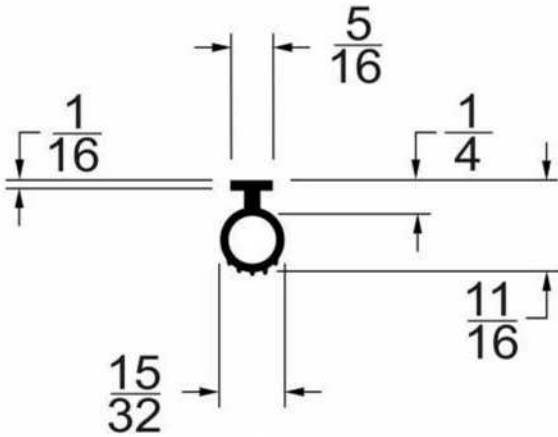

CÓDIGO	SKU	MODELO	DESCRIPCIÓN
AP-00022-00	WDRB21FG75F	RB-21FG/1M	SELLO INF/GRIS.P/CORT/ENROLL.75'(22.86M)

CÓDIGO	SKU	MODELO	DESCRIPCIÓN
AP-00023-00		DS-200W/3.05M	SELLO PERIM.BLANCO 2"X10'15PZ.(3.05)

CÓDIGO	SKU	MODELO	DESCRIPCIÓN
AP-00024-00	FRX-375/60.96	FRX-375/60.96	VINYL P/SELL.INF.REFORZ.3-3/4"200'60.96M)

CÓDIGO	SKU	MODELO	DESCRIPCIÓN
AP-00027-00	TB-050/30.48M	TB-050/30.48M	SELLO INF.T-HONGO 15/32"100'(30.48M)

CÓDIGO	SKU	MODELO	DESCRIPCIÓN
AP-00028-00	TB-100/30.48M	TB-100/30.48M	SELLO INF.T-HONGO 31/32"100'(30.48M)

CÓDIGO	SKU	MODELO	DESCRIPCIÓN
AP-00029-00	TB-150/30.48M	TB-150/30.48M	SELLO INF.T-HONGO 1-7/16"100'(30.48M)

CÓDIGO	SKU	MODELO	DESCRIPCIÓN
AP-00030-00	UNI-100/5.33M	UNI-100/5.33M	SELLO INF.UNIVERSAL NEGRO 218"(5.53)

CÓDIGO	SKU	MODELO	DESCRIPCIÓN
AP-00033-00	GS-20/5.02M	GS-20/5.02M	SELLO LAT P/GUIA 1/8" GRIS 198" (5.02M)

CÓDIGO	SKU	MODELO	DESCRIPCIÓN
AP-00034-00	URF-175-9	URF-175/2.75M	RET/NEGR.P/SELL.INF.1-3/4X9'25PZ.(2.75M)