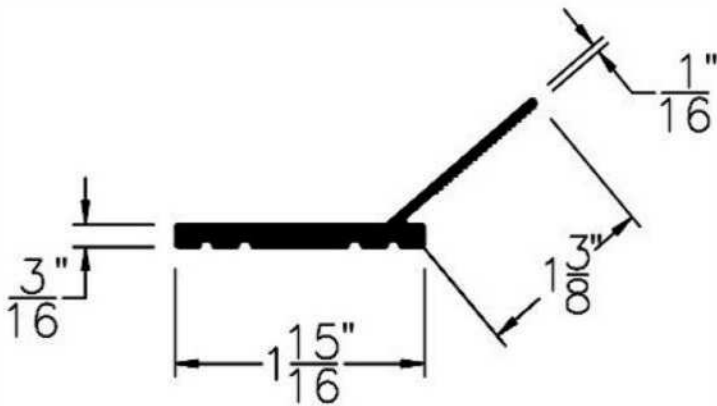

CÓDIGO	SKU	MODELO	DESCRIPCIÓN
AP-00012-00	WDTS15BLK100F	TS-15/1M	SELLO SUP.P/SECC.3/4"X1-3/4"(30.48M)

Puertas & Portones Automáticos, S.A. de C.V
¡Nuestra pasión es la Solución!...

CÓDIGO	SKU	MODELO	DESCRIPCIÓN
AP-00013-00	WDDS200WHT216	DS-200W/5.49M	SELLO PERIM.BLANCO 2"X18"15PZ.(5.49M)

CÓDIGO	SKU	MODELO	DESCRIPCIÓN
AP-00014-00	WDDS200ALM216	DS-200A/5.49M	SELLO PERIM.ALMENDRA 2"X18"15PZ(5.49M)

CÓDIGO	SKU	MODELO	DESCRIPCIÓN
AP-00015-00	WDRDS200WHT150	RDS-200W/1M	SELLO PERIM.BLANCO 2"X150'(45.72M)

CÓDIGO	SKU	MODELO	DESCRIPCIÓN
AP-00016-00	WDRDS200ALM150	RDS-200A/1M	SELLO PERIM.ALMENDRA 2"X150'(45.72M)

CÓDIGO	SKU	MODELO	DESCRIPCIÓN
AP-00017-00	WDRB21FBLK75F	RB-21F/1M	SELLO INF/NERG.P/CORT/ENROLL.75'(22.86M)

CÓDIGO	SKU	MODELO	DESCRIPCIÓN
AP-00033-00	GS-20/5.02M	GS-20/5.02M	SELLO LAT P/GUIA 1/8" GRIS 198" (5.02M)

CÓDIGO	SKU	MODELO	DESCRIPCIÓN
AP-00034-00	URF-175-9	URF-175/2.75M	RET/NEGR.P/SELL.INF.1-3/4X9'25PZ.(2.75M)