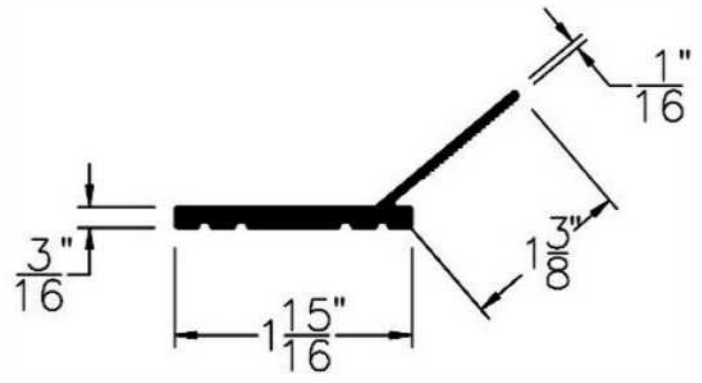

CÓDIGO	SKU	MODELO	DESCRIPCIÓN
AP-00012-00	WDTS15BLK100F	TS-15/1M	SELLO SUP.P/SECC.3/4"X1-3/4"(30.48M)

Puertas & Portones Automáticos, S.A. de C.V
¡Nuestra pasión es la Solución!...

CÓDIGO	SKU	MODELO	DESCRIPCIÓN
AP-00013-00	WDDS200WHT216	DS-200W/5.49M	SELLO PERIM.BLANCO 2"X18"15PZ.(5.49M)

CÓDIGO	SKU	MODELO	DESCRIPCIÓN
AP-00014-00	WDDS200ALM216	DS-200A/5.49M	SELLO PERIM.ALMENDRA 2"X18"15PZ(5.49M)

CÓDIGO	SKU	MODELO	DESCRIPCIÓN
AP-00015-00	WDRDS200WHT150	RDS-200W/1M	SELLO PERIM.BLANCO 2"X150'(45.72M)

CÓDIGO	SKU	MODELO	DESCRIPCIÓN
AP-00016-00	WDRDS200ALM150	RDS-200A/1M	SELLO PERIM.ALMENDRA 2"X150'(45.72M)

CÓDIGO	SKU	MODELO	DESCRIPCIÓN
AP-00017-00	WDRB21FBLK75F	RB-21F/1M	SELLO INF/NERG.P/CORT/ENROLL.75'(22.86M)

CÓDIGO	SKU	MODELO	DESCRIPCIÓN
AP-00033-00	GS-20/5.02M	GS-20/5.02M	SELLO LAT P/GUIA 1/8" GRIS 198" (5.02M)

CÓDIGO	SKU	MODELO	DESCRIPCIÓN
AP-00034-00	URF-175-9	URF-175/2.75M	RET/NEGR.P/SELL.INF.1-3/4X9'25PZ.(2.75M)