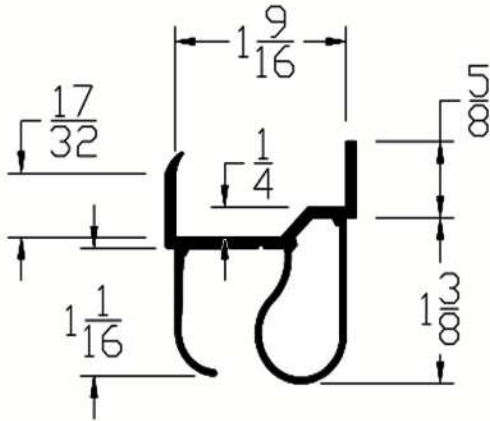

CÓDIGO	SKU	MODELO	DESCRIPCIÓN
AP-00027-00	TB-050/30.48M	TB-050/30.48M	SELLO INF.T-HONGO 15/32"100'(30.48M)

CÓDIGO	SKU	MODELO	DESCRIPCIÓN
AP-00028-00	TB-100/30.48M	TB-100/30.48M	SELLO INF.T-HONGO 31/32"100'(30.48M)

CÓDIGO	SKU	MODELO	DESCRIPCIÓN
AP-00029-00	TB-150/30.48M	TB-150/30.48M	SELLO INF.T-HONGO 1-7/16"100'(30.48M)

CÓDIGO	SKU	MODELO	DESCRIPCIÓN
AP-00030-00	UNI-100/5.33M	UNI-100/5.33M	SELLO INF.UNIVERSAL NEGRO 218"(5.53)

Puertas & Portones Automáticos, S.A. de C.V.
¡Nuestra pasión es la Solución!....

CÓDIGO	SKU	MODELO	DESCRIPCIÓN
AP-00031-00	CP-150/4.88M	CP-150/4.88M	SELLO INF P/PORTON 40MM NGO 192" (4.88M)

CÓDIGO	SKU	MODELO	DESCRIPCIÓN
AP-00032-00	TC-158/5.48M	TC-158/5.48M	SELLO SUP P/PORTON 40MM NGO 216" (5.48M)

CÓDIGO	SKU	MODELO	DESCRIPCIÓN
AP-00033-00	GS-20/5.02M	GS-20/5.02M	SELLO LAT P/GUIA 1/8" GRIS 198" (5.02M)

CÓDIGO	SKU	MODELO	DESCRIPCIÓN
AP-00034-00	URF-175-9	URF-175/2.75M	RET/NEGR.P/SELL.INF.1-3/4X9'25PZ.(2.75M)