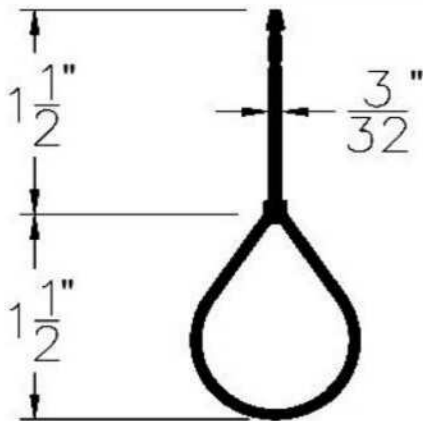

CÓDIGO	SKU	MODELO	DESCRIPCIÓN
AP-00012-00	WDTS15BLK100F	TS-15/1M	SELLO SUP.P/SECC.3/4"X1-3/4"(30.48M)

Puertas & Portones Automáticos, S.A. de C.V
¡Nuestra pasión es la Solución!...

CÓDIGO	SKU	MODELO	DESCRIPCIÓN
AP-00013-00	WDDS200WHT216	DS-200W/5.49M	SELLO PERIM.BLANCO 2"X18"15PZ.(5.49M)

CÓDIGO	SKU	MODELO	DESCRIPCIÓN
AP-00014-00	WDDS200ALM216	DS-200A/5.49M	SELLO PERIM.ALMENDRA 2"X18"15PZ(5.49M)

CÓDIGO	SKU	MODELO	DESCRIPCIÓN
AP-00015-00	WDRDS200WHT150	RDS-200W/1M	SELLO PERIM.BLANCO 2"X150'(45.72M)

CÓDIGO	SKU	MODELO	DESCRIPCIÓN
AP-00016-00	WDRDS200ALM150	RDS-200A/1M	SELLO PERIM.ALMENDRA 2"X150'(45.72M)

CÓDIGO	SKU	MODELO	DESCRIPCIÓN
AP-00017-00	WDRB21FBLK75F	RB-21F/1M	SELLO INF/NERG.P/CORT/ENROLL.75'(22.86M)