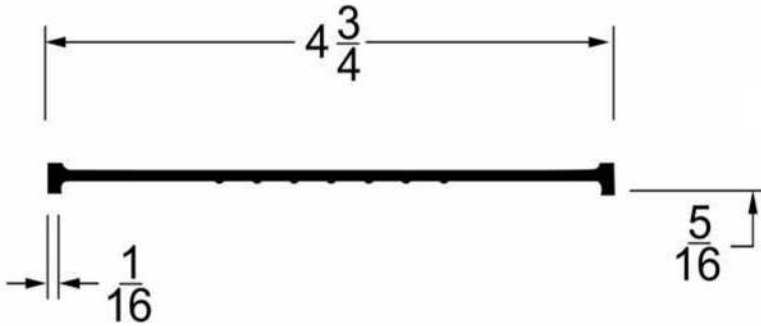

CÓDIGO	SKU	MODELO	DESCRIPCIÓN
AP-00025-00	FRX-475/60.96M	FRX-475/60.96M	VINYL P/SELL.INF.REFORZ.4-3/4"200'(60.96M)

CÓDIGO	SKU	MODELO	DESCRIPCIÓN
AP-00026-00	FRX-600/60.96M	FRX-600/60.96M	VINYL P/SELL.INF.REFORZ.6"200'(60.96M)