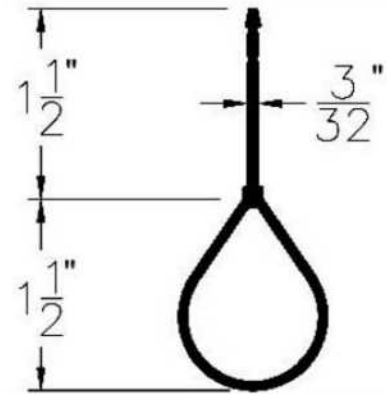

CÓDIGO	SKU	MODELO	DESCRIPCIÓN
AP-00016-00	WDRDS200ALM150	RDS-200A/1M	SELLO PERIM.ALMENDRA 2"X150'(45.72M)

CÓDIGO	SKU	MODELO	DESCRIPCIÓN
AP-00017-00	WDRB21FBLK75F	RB-21F/1M	SELLO INF/NERG.P/CORT/ENROLL.75'(22.86M)

CÓDIGO	SKU	MODELO	DESCRIPCIÓN
AP-00018-00	WDRB21FYEL75	RB-21FY/1M	SELLO INF/AMAR.P/CORT/ENROLL.75'(22.86)

Puertas & Portones Automáticos, S.A. de C.V.
¡Nuestra pasión es la Solución!...

CÓDIGO	SKU	MODELO	DESCRIPCIÓN
AP-00019-00	WDFB02BLK1200	FB-02/1M	SELLO LAT/NEGRO P/GUIA-ANG.100'(30.48)

CÓDIGO	SKU	MODELO	DESCRIPCIÓN
AP-00020-00	WDJS02BLK100F	JS-02/1M	SELLO LAT/NEGRO P/GUIA-ANG.100'(30.48M)

CÓDIGO	SKU	MODELO	DESCRIPCIÓN
AP-00021-00	WDKITTH300100F	TH300/1M	UMBRAL-SARD.NEGR.P/PORT/.100'(30.48M)