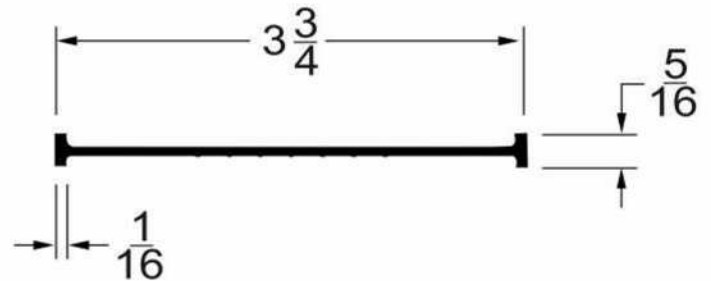

CÓDIGO	SKU	MODELO	DESCRIPCIÓN
AP-00024-00	FRX-375/60.96	FRX-375/60.96	VINYL P/SELL.INF.REFORZ.3-3/4"200'60.96M)