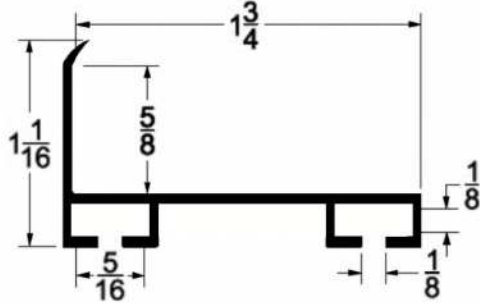

CÓDIGO	SKU	MODELO	DESCRIPCIÓN
AP-00037-00	UR-175-9	UR-175/4.88	RET/NEGR.P/SELL.INF.1-3/4X16'25PZ.(4.88M)